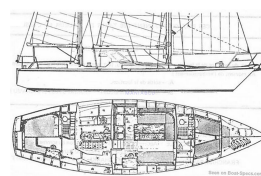

Amel Maramu Ketch

Id Barca:	4468
Tipologia:	Vela
Stato:	Usata
Cantiere:	Amel
Modello:	Maramu Ketch
Anno Costruzione:	1985
Anno Immatricolazione:	1985
Visibilità:	Liguria
Bandiera:	estera
Progettista:	--
Materiale Scafo:	Vetroresina
Velocità Max:	--
Velocità Crociera:	--

Omologazione e dotazioni di sicurezza

Omologazione:	Senza limiti Senza marchio CE (prima del 17/06/1998)
Dot. sicurezza:	Non comunicato
RINA:	--

Dimensione ed interni

Dimensioni:	Lunghezza 13,8 m; Larghezza 4 m; Pescaggio 1,9 m
Interni:	2 cabine; 2 bagni; dinette
Descrizione:	--